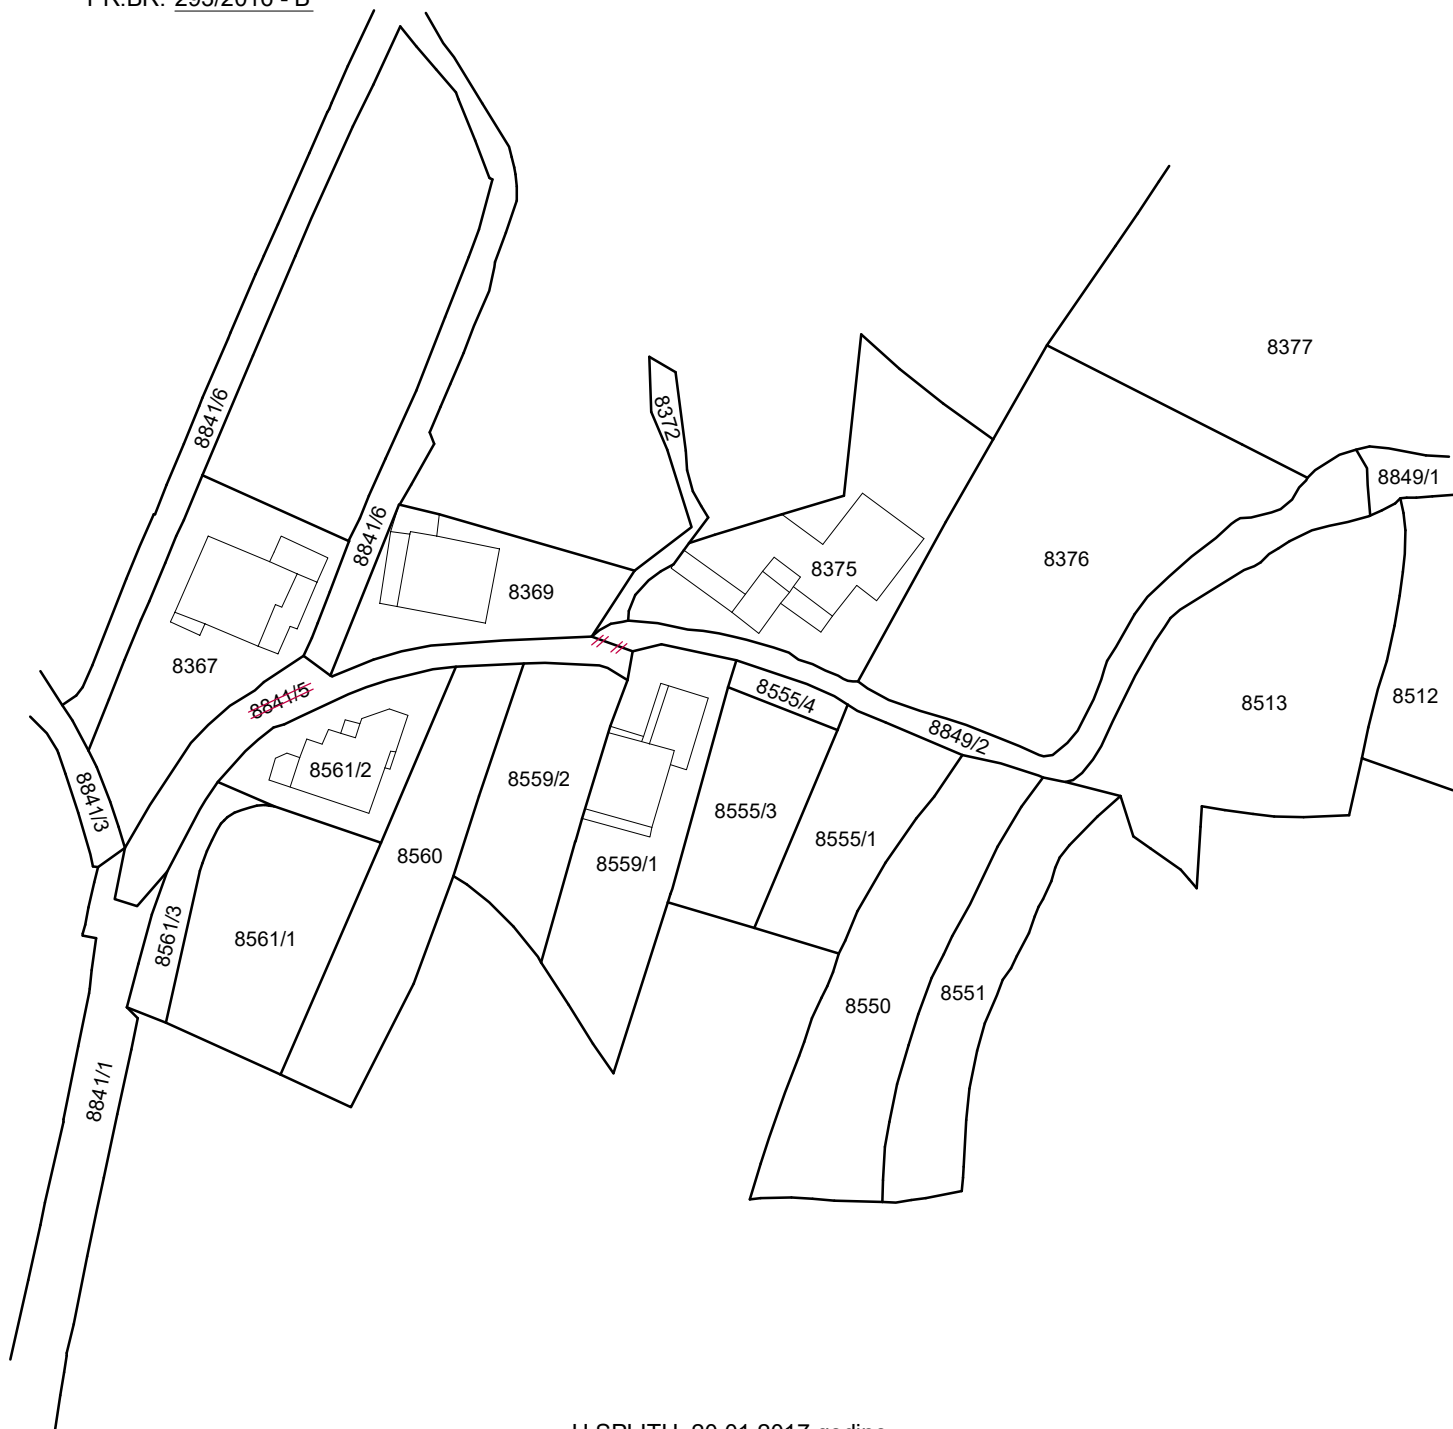

KATASTARSKA OPĆINA JESENICE

DGU, PUK SPLIT, ISPOSTAVA ZA KATASTAR NEKRETNOSTI
(tijelo nadležan za geodetske poslove)

BROJ LISTA KATASTARSKOG PLANA 31;33

PRIJAVNI LIST BROJ.....

KOPIJA KATASTARSKOG PLANA
MJERILO M 1 : 1000

PR.BR. 293/2016 - B

U SPLITU, 20.01.2017.godine

Precrtao: Tonći Korda mag.ing.geod. et geoinf.

Ovjerio: Davor Viro dipl.ing.geod.